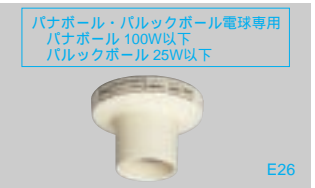

天井用配線器具・照明パーツ・コンセント・プルスイッチ・キャノピスイッチ

傾斜天井用引掛シーリング(傾斜天井に取付可能)

WG4402W 標準価格 3,500円 税別
傾斜天井用引掛シーリング(ホワイト) 6A125V
WG4402B 標準価格3,500円 税別
(ブラック)もあります。

シーリングアダプタ コンセントのないトイレで温水便座(クリーンシャワ)等の電源が簡単に取り出せます。

WG4390
標準価格 2,450円 税別
丸型引掛シーリングアダプタ
(増設電源端子付) 6A125V

シーリング

WG3010B
標準価格 250円 税別
ハイシーリング(黒) 6A250V

WG7000W
標準価格 190円 税別
丸型引掛キャップ
(ミルクホワイト) 6A125V

フルカラーレセップ

WW3404W
標準価格 410円 税別
フルレセップタクトル(ミルクホワイト) 6A250V

WW3410W
標準価格 330円 税別
引掛フルカラーレセップ(ミルクホワイト) 1A125V

WW9002W
標準価格 390円 税別
フルカラーレセップカバー
(ミルクホワイト)

WW4404W
標準価格 800円 税別
フルカラーレセップ
(ミルクホワイト) 6A250V

WW4410W
標準価格 1,050円 税別
引掛フルカラーレセップ
(送り端子付)
(ミルクホワイト) 1A125V

WW3404W WW9002W

WG4000W WW3410W WW9002W

レセップタクトル・ソケット

WW3403
標準価格 220円 税別
送り付レセップタクトルB 6A250V
WW3402 標準価格200円 税別 送りなしもあります。