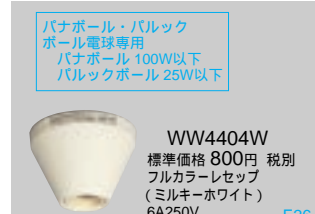

シーリング

WG3010B
標準価格 250円 税別
ハイシーリング(黒) 6A250V

WG7000W
標準価格 190円 税別
丸型引掛キャップ
(ミルクホワイト) 6A125V

フルカラーレセップ

WW3404W
標準価格 410円 税別
フルレセップタクトル(ミルクホワイト) 6A250V

WW3410W
標準価格 330円 税別
引掛フルカラーレセップ(ミルクホワイト) 1A125V

WW9002W
標準価格 390円 税別
フルカラーレセップカバー
(ミルクホワイト)

WW4404W
標準価格 800円 税別
フルカラーレセップ
(ミルクホワイト) 6A250V

WW4410W
標準価格 1,050円 税別
引掛フルカラーレセップ
(送り端子付)
(ミルクホワイト) 1A125V

WW3404W WW9002W

WG4000W WW3410W WW9002W

レセップタクトル・ソケット

WW3403
標準価格 220円 税別
送り付レセップタクトルB 6A250V
WW3402 標準価格200円 税別 送りなしもあります。