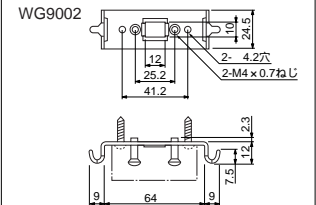

角型引掛シーリング・キャップ・コンセント

フルシリーズ角型引掛シーリング... 竿縁天井 にご使用ください。(取付ねじの適合範囲 3.1~ 4.1,φ:30mm以上) (VVF通線穴径は 11以下としてください。) 寸法表示単位mm

角型引掛シーリングハンガ

器具用角型引掛シーリングキャップ

品番	品名	定格	標準価格 税別
WG1000	フルシリーズ角型引掛シーリング(ボディ)	6A 125V	110円
WG1000W	フルシリーズ角型引掛シーリング(ボディ) (ミルクホワイト)	6A 125V	110円
WG1010	フルシリーズ角型引掛シーリング(ボディ) (送り端子付)	6A 125V	330円

品番	品名	定格	標準価格 税別
WG7001	角型引掛シーリングキャップ	6A 125V	100円
WG7061	角型引掛シーリングロック付キャップ	6A 125V	130円
WG7061W	角型引掛シーリングロック付キャップ (ミルクホワイト)	6A 125V	130円
WG4480	引掛シーリング用角型コンセントアダプタ	6A 125V	180円
WG4480W	引掛シーリング用角型コンセントアダプタ (ミルクホワイト)	6A 125V	180円

品番	品名	定格	標準価格 税別
WG1100	フルシリーズ角型引掛シーリング (キャップ付)	6A 125V	210円
WG1160	フルシリーズ角型引掛シーリング (ロックキャップ付)	6A 125V	240円
WG1200	フルシリーズ天井用角型引掛シーリング コンセント	ボディ 6A125V コンセント 6A125V	290円

安全に関するご注意

角型引掛シーリング・丸型引掛シーリングに吊り下げる照明器具は、各商品の耐荷重を守って、お取り付けください。許容耐荷重を越えた照明器具をお取り付けになりますと、照明器具が落下して、けがをする恐れがあります。

照明器具のコード	質量(重量)
一般のビニルコード	3kg以下
補強コード	5kg以下

内線規程 3205-1条 より抜粋
コードペンダントとしてつり下げることのできる質量はコードにかかる質量の総和が3kg以下であること。ただし、十分な引張り強さを有する補強入りのコードなどを使用する場合はこの限りではない。
【ご注意】
照明器具の質量が5kg以上の場合、必ずハンガで質量を保持してください。(10kg以上の器具は取り付けできません。)

天井用配線器具・照明パーツ・コンセント・プルスイッチ・キャノピスイッチ

傾斜天井用引掛シーリング(傾斜天井に取付可能)

シーリングアダプタ コンセントのないトイレで温水便座(クリーンシャワ)等の電源が簡単に取り出せます。

シーリング

フルカラーレセップ

レセップタクトル・ソケット

詳しい内容が必要な場合は仕様書をご請求ください。 寸法表示単位mm