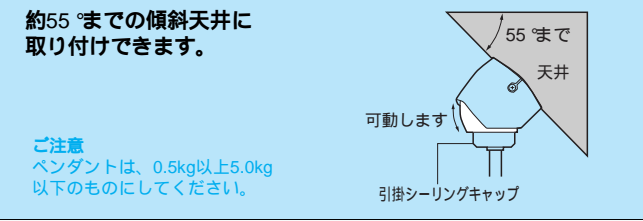

天井用配線器具・照明パーツ・コンセント・プルスイッチ・キャノピスイッチ

傾斜天井用引掛シーリング(傾斜天井に取付可能)