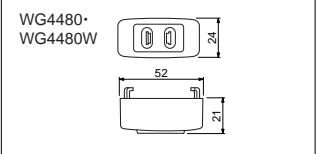

角型引掛シーリング・キャップ・コンセント

フルシリーズ角型引掛シーリング... 竿縁天井 にご使用ください。(取付ねじの適合範囲 3.1~ 4.1,φ:30mm以上) (VVF通線穴径は 11以下としてください。) 寸法表示単位mm

角型引掛シーリングハンガ

器具用角型引掛シーリングキャップ

品番	品名	定格	標準価格 税別
WG1000	フルシリーズ角型引掛シーリング(ボディ)	6A 125V	110円
WG1000W	フルシリーズ角型引掛シーリング(ボディ) (ミルクホワイト)	6A 125V	110円
WG1010	フルシリーズ角型引掛シーリング(ボディ) (送り端子付)	6A 125V	330円

品番	品名	定格	標準価格 税別
WG7001	角型引掛シーリングキャップ	6A 125V	100円
WG7061	角型引掛シーリングロック付キャップ	6A 125V	130円
WG7061W	角型引掛シーリングロック付キャップ (ミルクホワイト)	6A 125V	130円
WG4480	引掛シーリング用角型コンセントアダプタ	6A 125V	180円
WG4480W	引掛シーリング用角型コンセントアダプタ (ミルクホワイト)	6A 125V	180円

品番	品名	定格	標準価格 税別
WG1100	フルシリーズ角型引掛シーリング (キャップ付)	6A 125V	210円
WG1160	フルシリーズ角型引掛シーリング (ロックキャップ付)	6A 125V	240円
WG1200	フルシリーズ天井用角型引掛シーリング コンセント	ボディ 6A125V コンセント 6A125V	290円

安全に関するご注意

角型引掛シーリング・丸型引掛シーリングに吊り下げる照明器具は、各商品の耐荷重を守って、お取り付けください。許容耐荷重を越えた照明器具をお取り付けになりますと、照明器具が落下して、けがをする恐れがあります。

照明器具のコード	質量(重量)
一般のビニルコード	3kg以下
補強コード	5kg以下

内線規程 3205-1条 より抜粋
コードペンダントとしてつり下げることのできる質量はコードにかかる質量の総和が3kg以下であること。ただし、十分な引張り強さを有する補強入りのコードなどを使用する場合はこの限りではない。
【ご注意】
照明器具の質量が5kg以上の場合、必ずハンガで質量を保持してください。(10kg以上の器具は取り付けできません。)

天井用配線器具・照明パーツ・コンセント・プルスイッチ・キャノピスイッチ

傾斜天井用引掛シーリング(傾斜天井に取付可能)

シーリングアダプタ コンセントのないトイレで温水便座(クリーンシャワ)等の電源が簡単に取り出せます。

シーリング

フルカラーレセップ

レセップタクトル・ソケット

詳しい内容が必要な場合は仕様書をご請求ください。 寸法表示単位mm