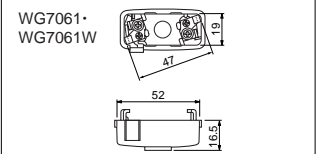

角型引掛シーリング・キャップ・コンセント

フルシリーズ角型引掛シーリング... 竿縁天井 にご使用ください。(取付ねじの適合範囲 3.1~ 4.1,φ:30mm以上) (VVF通線穴径は 11以下としてください。) 寸法表示単位mm

角型引掛シーリングハンガ

器具用角型引掛シーリングキャップ

品番	品名	定格	標準価格 税別
WG1000	フルシリーズ角型引掛シーリング(ボディ)	6A 125V	110円
WG1000W	フルシリーズ角型引掛シーリング(ボディ) (ミルクホワイト)	6A 125V	110円
WG1010	フルシリーズ角型引掛シーリング(ボディ) (送り端子付)	6A 125V	330円

品番	品名	定格	標準価格 税別
WG7001	角型引掛シーリングキャップ	6A 125V	100円
WG7061	角型引掛シーリングロック付キャップ	6A 125V	130円
WG7061W	角型引掛シーリングロック付キャップ (ミルクホワイト)	6A 125V	130円
WG4480	引掛シーリング用角型コンセントアダプタ	6A 125V	180円
WG4480W	引掛シーリング用角型コンセントアダプタ (ミルクホワイト)	6A 125V	180円

品番	品名	定格	標準価格 税別
WG1100	フルシリーズ角型引掛シーリング (キャップ付)	6A 125V	210円
WG1160	フルシリーズ角型引掛シーリング (ロックキャップ付)	6A 125V	240円
WG1200	フルシリーズ天井用角型引掛シーリング コンセント	ボディ 6A125V コンセント 6A125V	290円

安全に関するご注意

角型引掛シーリング・丸型引掛シーリングに吊り下げる照明器具は、各商品の耐荷重を守って、お取り付けください。許容耐荷重を越えた照明器具をお取り付けになりますと、照明器具が落下して、けがをする恐れがあります。

照明器具のコード	質量(重量)
一般のビニルコード	3kg以下
補強コード	5kg以下

内線規程 3205-1条 より抜粋
コードペンダントとしてつり下げることのできる質量はコードにかかる質量の総和が3kg以下であること。ただし、十分な引張り強さを有する補強入りのコードなどを使用する場合はこの限りではない。
【ご注意】
照明器具の質量が5kg以上の場合、必ずハンガで質量を保持してください。(10kg以上の器具は取り付けできません。)

天井用配線器具・照明パーツ・コンセント・プルスイッチ・キャノピスイッチ

傾斜天井用引掛シーリング(傾斜天井に取付可能)

シーリングアダプタ コンセントのないトイレで温水便座(クリーンシャワ)等の電源が簡単に取り出せます。

シーリング

フルカラーレセップ

レセップタクトル・ソケット

詳しい内容が必要な場合は仕様書をご請求ください。 寸法表示単位mm