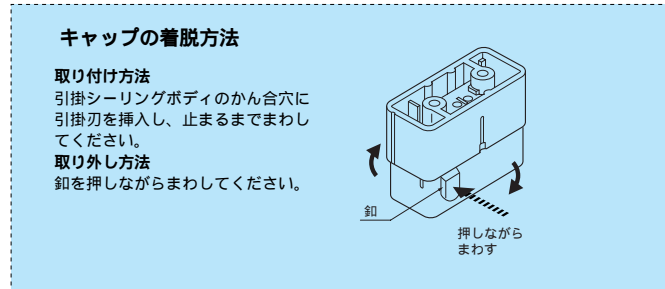

角型引掛シーリング・キャップ・コンセント

フルシリーズ角型引掛シーリング... 竿縁天井 にご使用ください。(取付ねじの適合範囲 3.1~ 4.1,φ:30mm以上) (VVF通線穴径は 11以下としてください。) 寸法表示単位mm

角型引掛シーリングハンガ

器具用角型引掛シーリングキャップ

品番	品名	定格	標準価格 税別
WG1000	フルシリーズ角型引掛シーリング(ボディ)	6A 125V	110円
WG1000W	フルシリーズ角型引掛シーリング(ボディ) (ミルクホワイト)	6A 125V	110円
WG1010	フルシリーズ角型引掛シーリング(ボディ) (送り端子付)	6A 125V	330円

品番	品名	定格	標準価格 税別
WG7001	角型引掛シーリングキャップ	6A 125V	100円
WG7061	角型引掛シーリングロック付キャップ	6A 125V	130円
WG7061W	角型引掛シーリングロック付キャップ (ミルクホワイト)	6A 125V	130円
WG4480	引掛シーリング用角型コンセントアダプタ	6A 125V	180円
WG4480W	引掛シーリング用角型コンセントアダプタ (ミルクホワイト)	6A 125V	180円

品番	品名	定格	標準価格 税別
WG1100	フルシリーズ角型引掛シーリング (キャップ付)	6A 125V	210円
WG1160	フルシリーズ角型引掛シーリング (ロックキャップ付)	6A 125V	240円
WG1200	フルシリーズ天井用角型引掛シーリング コンセント	ボディ 6A125V コンセント 6A125V	290円

安全に関するご注意

角型引掛シーリング・丸型引掛シーリングに吊り下げる照明器具は、各商品の耐荷重を守って、お取り付けください。許容耐荷重を越えた照明器具をお取り付けになりますと、照明器具が落下して、けがをする恐れがあります。

照明器具のコード	質量(重量)
一般のビニルコード	3kg以下
補強コード	5kg以下

内線規程 3205-1条 より抜粋
コードペンダントとしてつり下げることのできる質量はコードにかかる質量の総和が3kg以下であること。ただし、十分な引張り強さを有する補強入りのコードなどを使用する場合はこの限りではない。
【ご注意】
照明器具の質量が5kg以上の場合、必ずハンガで質量を保持してください。(10kg以上の器具は取り付けできません。)