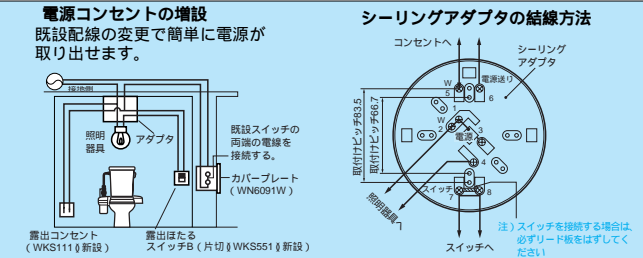

天井用配線器具・照明パーツ・コンセント・プルスイッチ・キャノピスイッチ

傾斜天井用引掛シーリング(傾斜天井に取付可能)

WG4402W 標準価格 3,500円 税別
傾斜天井用引掛シーリング(ホワイト) 6A125V
WG4402B 標準価格3,500円 税別
(ブラック)もあります。

シーリングアダプタ コンセントのないトイレで温水便座(クリーンシャワ)等の電源が簡単に取り出せます。

WG4390
標準価格 2,450円 税別
丸型引掛シーリングアダプタ
(増設電源端子付) 6A125V