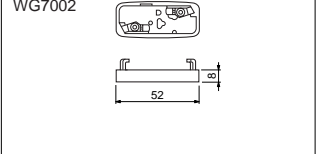

角型引掛シーリング・キャップ・コンセント

フルシリーズ角型引掛シーリング... 竿縁天井 にご使用ください。(取付ねじの適合範囲 3.1~ 4.1,φ:30mm以上) (VVF通線穴径は 11以下としてください。) 寸法表示単位mm

角型引掛シーリングハンガ

器具用角型引掛シーリングキャップ

品番	品名	定格	標準価格 税別
WG1000	フルシリーズ角型引掛シーリング(ボディ)	6A 125V	110円
WG1000W	フルシリーズ角型引掛シーリング(ボディ) (ミルクホワイト)	6A 125V	110円
WG1010	フルシリーズ角型引掛シーリング(ボディ) (送り端子付)	6A 125V	330円

品番	品名	定格	標準価格 税別
WG7001	角型引掛シーリングキャップ	6A 125V	100円
WG7061	角型引掛シーリングロック付キャップ	6A 125V	130円
WG7061W	角型引掛シーリングロック付キャップ (ミルクホワイト)	6A 125V	130円
WG4480	引掛シーリング用角型コンセントアダプタ	6A 125V	180円
WG4480W	引掛シーリング用角型コンセントアダプタ (ミルクホワイト)	6A 125V	180円

品番	品名	定格	標準価格 税別
WG1100	フルシリーズ角型引掛シーリング (キャップ付)	6A 125V	210円
WG1160	フルシリーズ角型引掛シーリング (ロックキャップ付)	6A 125V	240円
WG1200	フルシリーズ天井用角型引掛シーリング コンセント	ボディ 6A125V コンセント 6A125V	290円

安全に関するご注意

角型引掛シーリング・丸型引掛シーリングに吊り下げる照明器具は、各商品の耐荷重を守って、お取り付けください。許容耐荷重を越えた照明器具をお取り付けになりますと、照明器具が落下して、けがをする恐れがあります。

照明器具のコード	質量(重量)
一般のビニルコード	3kg以下
補強コード	5kg以下

内線規程 3205-1条 より抜粋
コードペンダントとしてつり下げることのできる質量はコードにかかる質量の総和が3kg以下であること。ただし、十分な引張り強さを有する補強入りのコードなどを使用する場合はこの限りではない。
【ご注意】
照明器具の質量が5kg以上の場合、必ずハンガで質量を保持してください。(10kg以上の器具は取り付けできません。)

天井用配線器具・照明パーツ・コンセント・プルスイッチ・キャノピスイッチ

傾斜天井用引掛シーリング(傾斜天井に取付可能)

シーリングアダプタ コンセントのないトイレで温水便座(クリーンシャワ)等の電源が簡単に取り出せます。

シーリング

フルカラーレセップ

レセップタクトル・ソケット

詳しい内容が必要な場合は仕様書をご請求ください。 寸法表示単位mm