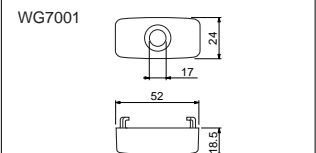

角型引掛シーリング・キャップ・コンセント

フルシリーズ角型引掛シーリング... 竿縁天井 にご使用ください。(取付ねじの適合範囲 3.1~ 4.1,φ:30mm以上) (VVF通線穴径は 11以下としてください。) 寸法表示単位mm

角型引掛シーリングハンガ

器具用角型引掛シーリングキャップ

品番	品名	定格	標準価格 税別
WG1000	フルシリーズ角型引掛シーリング(ボディ)	6A 125V	110円
WG1000W	フルシリーズ角型引掛シーリング(ボディ) (ミルクホワイト)	6A 125V	110円
WG1010	フルシリーズ角型引掛シーリング(ボディ) (送り端子付)	6A 125V	330円

品番	品名	定格	標準価格 税別
WG7001	角型引掛シーリングキャップ	6A 125V	100円
WG7061	角型引掛シーリングロック付キャップ	6A 125V	130円
WG7061W	角型引掛シーリングロック付キャップ (ミルクホワイト)	6A 125V	130円
WG4480	引掛シーリング用角型コンセントアダプタ	6A 125V	180円
WG4480W	引掛シーリング用角型コンセントアダプタ (ミルクホワイト)	6A 125V	180円

品番	品名	定格	標準価格 税別
WG1100	フルシリーズ角型引掛シーリング (キャップ付)	6A 125V	210円
WG1160	フルシリーズ角型引掛シーリング (ロックキャップ付)	6A 125V	240円
WG1200	フルシリーズ天井用角型引掛シーリング コンセント	ボディ 6A125V コンセント 6A125V	290円

安全に関するご注意

角型引掛シーリング・丸型引掛シーリングに吊り下げる照明器具は、各商品の耐荷重を守って、お取り付けください。許容耐荷重を越えた照明器具をお取り付けになりますと、照明器具が落下して、けがをする恐れがあります。

照明器具のコード	質量(重量)
一般のビニルコード	3kg以下
補強コード	5kg以下

内線規程 3205-1条 より抜粋
コードペンダントとしてつり下げることのできる質量はコードにかかる質量の総和が3kg以下であること。ただし、十分な引張り強さを有する補強入りのコードなどを使用する場合はこの限りではない。
【ご注意】
照明器具の質量が5kg以上の場合、必ずハンガで質量を保持してください。(10kg以上の器具は取り付けできません。)

天井用配線器具・照明パーツ・コンセント・プルスイッチ・キャノピスイッチ

傾斜天井用引掛シーリング(傾斜天井に取付可能)

シーリングアダプタ コンセントのないトイレで温水便座(クリーンシャワ)等の電源が簡単に取り出せます。

シーリング

フルカラーレセップ

レセップタクトル・ソケット

詳しい内容が必要な場合は仕様書をご請求ください。 寸法表示単位mm