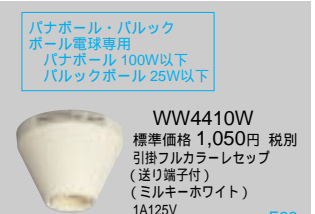

シーリング

WG3010B
標準価格 250円 税別
ハイシーリング(黒) 6A250V

WG7000W
標準価格 190円 税別
丸型引掛キャップ
(ミルクホワイト) 6A125V

フルカラーレセップ

WW3404W
標準価格 410円 税別
フルレセップタクトル(ミルクホワイト) 6A250V

WW3410W
標準価格 330円 税別
引掛フルカラーレセップ(ミルクホワイト) 1A125V

WW9002W
標準価格 390円 税別
フルカラーレセップカバー
(ミルクホワイト)

WW4404W
標準価格 800円 税別
フルカラーレセップ
(ミルクホワイト) 6A250V

WW4410W
標準価格 1,050円 税別
引掛フルカラーレセップ
(送り端子付)
(ミルクホワイト) 1A125V

WW3404W WW9002W

WG4000W WW3410W WW9002W

レセップタクトル・ソケット

WW3403
標準価格 220円 税別
送り付レセップタクトルB 6A250V
WW3402 標準価格200円 税別 送りなしもあります。