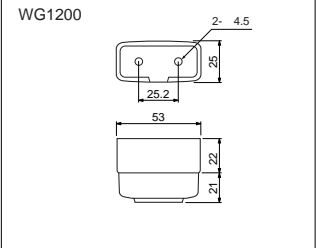

角型引掛シーリング・キャップ・コンセント

フルシリーズ角型引掛シーリング... 竿縁天井 にご使用ください。(取付ねじの適合範囲 3.1~ 4.1,φ:30mm以上) (VVF通線穴径は 11以下としてください。) 寸法表示単位mm

角型引掛シーリングハンガ

器具用角型引掛シーリングキャップ

品番	品名	定格	標準価格 税別
WG1000	フルシリーズ角型引掛シーリング(ボディ)	6A 125V	110円
WG1000W	フルシリーズ角型引掛シーリング(ボディ) (ミルクホワイト)	6A 125V	110円
WG1010	フルシリーズ角型引掛シーリング(ボディ) (送り端子付)	6A 125V	330円

品番	品名	定格	標準価格 税別
WG7001	角型引掛シーリングキャップ	6A 125V	100円
WG7061	角型引掛シーリングロック付キャップ	6A 125V	130円
WG7061W	角型引掛シーリングロック付キャップ (ミルクホワイト)	6A 125V	130円
WG4480	引掛シーリング用角型コンセントアダプタ	6A 125V	180円
WG4480W	引掛シーリング用角型コンセントアダプタ (ミルクホワイト)	6A 125V	180円

品番	品名	定格	標準価格 税別
WG1100	フルシリーズ角型引掛シーリング (キャップ付)	6A 125V	210円
WG1160	フルシリーズ角型引掛シーリング (ロックキャップ付)	6A 125V	240円
WG1200	フルシリーズ天井用角型引掛シーリング コンセント	ボディ 6A125V コンセント 6A125V	290円

安全に関するご注意

角型引掛シーリング・丸型引掛シーリングに吊り下げる照明器具は、各商品の耐荷重を守って、お取り付けください。許容耐荷重を越えた照明器具をお取り付けになりますと、照明器具が落下して、けがをする恐れがあります。

照明器具のコード	質量(重量)
一般のビニルコード	3kg以下
補強コード	5kg以下

内線規程 3205-1条 より抜粋
コードペンダントとしてつり下げることのできる質量はコードにかかる質量の総和が3kg以下であること。ただし、十分な引張り強さを有する補強入りのコードなどを使用する場合はこの限りではない。
【ご注意】
照明器具の質量が5kg以上の場合、必ずハンガで質量を保持してください。(10kg以上の器具は取り付けできません。)

天井用配線器具・照明パーツ・コンセント・プルスイッチ・キャノピスイッチ

傾斜天井用引掛シーリング(傾斜天井に取付可能)

シーリングアダプタ コンセントのないトイレで温水便座(クリーンシャワ)等の電源が簡単に取り出せます。

シーリング

フルカラーレセップ

レセップタクトル・ソケット

詳しい内容が必要な場合は仕様書をご請求ください。 寸法表示単位mm