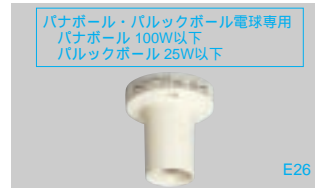

天井用配線器具・照明パーツ・コンセント・プルスイッチ・キャノピスイッチ

傾斜天井用引掛シーリング(傾斜天井に取付可能)

WG4402W 標準価格 3,500円 税別
傾斜天井用引掛シーリング(ホワイト) 6A125V
WG4402B 標準価格3,500円 税別
(ブラック)もあります。

シーリングアダプタ コンセントのないトイレで温水便座(クリーンシャワ)等の電源が簡単に取り出せます。

WG4390
標準価格 2,450円 税別
丸型引掛シーリングアダプタ
(増設電源端子付) 6A125V

シーリング

WG3010B
標準価格 250円 税別
ハイシーリング(黒) 6A250V

WG7000W
標準価格 190円 税別
丸型引掛キャップ
(ミルクホワイト) 6A125V

フルカラーレセップ

WW3404W
標準価格 410円 税別
フルレセップタクトル(ミルクホワイト) 6A250V

WW3410W
標準価格 330円 税別
引掛フルカラーレセップ(ミルクホワイト) 1A125V

WW9002W
標準価格 390円 税別
フルカラーレセップカバー
(ミルクホワイト)