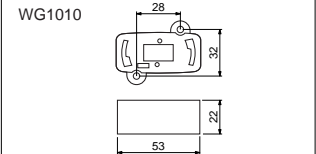

角型引掛シーリング・キャップ・コンセント

フルシリーズ角型引掛シーリング... 竿縁天井 にご使用ください。(取付ねじの適合範囲 3.1~ 4.1,φ:30mm以上) (VVF通線穴径は 11以下としてください。) 寸法表示単位mm

角型引掛シーリングハンガ

器具用角型引掛シーリングキャップ

品番	品名	定格	標準価格 税別
WG1000	フルシリーズ角型引掛シーリング(ボディ)	6A 125V	110円
WG1000W	フルシリーズ角型引掛シーリング(ボディ) (ミルクホワイト)	6A 125V	110円
WG1010	フルシリーズ角型引掛シーリング(ボディ) (送り端子付)	6A 125V	330円

品番	品名	定格	標準価格 税別
WG7001	角型引掛シーリングキャップ	6A 125V	100円
WG7061	角型引掛シーリングロック付キャップ	6A 125V	130円
WG7061W	角型引掛シーリングロック付キャップ (ミルクホワイト)	6A 125V	130円
WG4480	引掛シーリング用角型コンセントアダプタ	6A 125V	180円
WG4480W	引掛シーリング用角型コンセントアダプタ (ミルクホワイト)	6A 125V	180円

品番	品名	定格	標準価格 税別
WG1100	フルシリーズ角型引掛シーリング (キャップ付)	6A 125V	210円
WG1160	フルシリーズ角型引掛シーリング (ロックキャップ付)	6A 125V	240円
WG1200	フルシリーズ天井用角型引掛シーリング コンセント	ボディ 6A125V コンセント 6A125V	290円

安全に関するご注意

角型引掛シーリング・丸型引掛シーリングに吊り下げる照明器具は、各商品の耐荷重を守って、お取り付けください。許容耐荷重を越えた照明器具をお取り付けになりますと、照明器具が落下して、けがをする恐れがあります。

照明器具のコード	質量(重量)
一般のビニルコード	3kg以下
補強コード	5kg以下

内線規程 3205-1条 より抜粋
コードペンダントとしてつり下げることのできる質量はコードにかかる質量の総和が3kg以下であること。ただし、十分な引張り強さを有する補強入りのコードなどを使用する場合はこの限りではない。
【ご注意】
照明器具の質量が5kg以上の場合、必ずハンガで質量を保持してください。(10kg以上の器具は取り付けできません。)

天井用配線器具・照明パーツ・コンセント・プルスイッチ・キャノピスイッチ

傾斜天井用引掛シーリング(傾斜天井に取付可能)

シーリングアダプタ コンセントのないトイレで温水便座(クリーンシャワ)等の電源が簡単に取り出せます。

シーリング

フルカラーレセップ

レセップタクトル・ソケット

詳しい内容が必要な場合は仕様書をご請求ください。 寸法表示単位mm