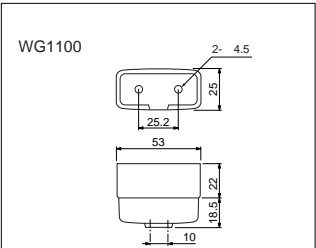

角型引掛シーリング・キャップ・コンセント

フルシリーズ角型引掛シーリング... 竿縁天井 にご使用ください。(取付ねじの適合範囲 3.1~ 4.1,φ:30mm以上) (VVF通線穴径は 11以下としてください。) 寸法表示単位mm

角型引掛シーリングハンガ

器具用角型引掛シーリングキャップ

品番	品名	定格	標準価格 税別
WG1000	フルシリーズ角型引掛シーリング(ボディ)	6A 125V	110円
WG1000W	フルシリーズ角型引掛シーリング(ボディ) (ミルクホワイト)	6A 125V	110円
WG1010	フルシリーズ角型引掛シーリング(ボディ) (送り端子付)	6A 125V	330円

品番	品名	定格	標準価格 税別
WG7001	角型引掛シーリングキャップ	6A 125V	100円
WG7061	角型引掛シーリングロック付キャップ	6A 125V	130円
WG7061W	角型引掛シーリングロック付キャップ (ミルクホワイト)	6A 125V	130円
WG4480	引掛シーリング用角型コンセントアダプタ	6A 125V	180円
WG4480W	引掛シーリング用角型コンセントアダプタ (ミルクホワイト)	6A 125V	180円

品番	品名	定格	標準価格 税別
WG1100	フルシリーズ角型引掛シーリング (キャップ付)	6A 125V	210円
WG1160	フルシリーズ角型引掛シーリング (ロックキャップ付)	6A 125V	240円
WG1200	フルシリーズ天井用角型引掛シーリング コンセント	ボディ 6A125V コンセント 6A125V	290円

安全に関するご注意

角型引掛シーリング・丸型引掛シーリングに吊り下げる照明器具は、各商品の耐荷重を守って、お取り付けください。許容耐荷重を越えた照明器具をお取り付けになりますと、照明器具が落下して、けがをする恐れがあります。

照明器具のコード	質量(重量)
一般のビニルコード	3kg以下
補強コード	5kg以下

内線規程 3205-1条 より抜粋
コードペンダントとしてつり下げることのできる質量はコードにかかる質量の総和が3kg以下であること。ただし、十分な引張り強さを有する補強入りのコードなどを使用する場合はこの限りではない。
【ご注意】
照明器具の質量が5kg以上の場合、必ずハンガで質量を保持してください。(10kg以上の器具は取り付けできません。)

天井用配線器具・照明パーツ・コンセント・プルスイッチ・キャノピスイッチ

傾斜天井用引掛シーリング(傾斜天井に取付可能)

シーリングアダプタ コンセントのないトイレで温水便座(クリーンシャワ)等の電源が簡単に取り出せます。

シーリング

フルカラーレセップ

レセップタクトル・ソケット

詳しい内容が必要な場合は仕様書をご請求ください。 寸法表示単位mm