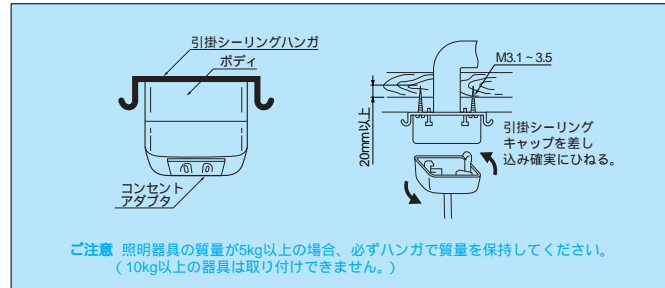

角型引掛シーリング・キャップ・コンセント

フルシリーズ角型引掛シーリング... 竿縁天井 にご使用ください。(取付ねじの適合範囲 3.1~ 4.1,φ:30mm以上) (VVF通線穴径は 11以下としてください。) 寸法表示単位mm

角型引掛シーリングハンガ

器具用角型引掛シーリングキャップ

品番	品名	定格	標準価格 税別
WG1000	フルシリーズ角型引掛シーリング(ボディ)	6A 125V	110円
WG1000W	フルシリーズ角型引掛シーリング(ボディ) (ミルクホワイト)	6A 125V	110円
WG1010	フルシリーズ角型引掛シーリング(ボディ) (送り端子付)	6A 125V	330円

品番	品名	定格	標準価格 税別
WG7001	角型引掛シーリングキャップ	6A 125V	100円
WG7061	角型引掛シーリングロック付キャップ	6A 125V	130円
WG7061W	角型引掛シーリングロック付キャップ (ミルクホワイト)	6A 125V	130円
WG4480	引掛シーリング用角型コンセントアダプタ	6A 125V	180円
WG4480W	引掛シーリング用角型コンセントアダプタ (ミルクホワイト)	6A 125V	180円

品番	品名	定格	標準価格 税別
WG1100	フルシリーズ角型引掛シーリング (キャップ付)	6A 125V	210円
WG1160	フルシリーズ角型引掛シーリング (ロックキャップ付)	6A 125V	240円
WG1200	フルシリーズ天井用角型引掛シーリング コンセント	ボディ 6A125V コンセント 6A125V	290円

安全に関するご注意

角型引掛シーリング・丸型引掛シーリングに吊り下げる照明器具は、各商品の耐荷重を守って、お取り付けください。許容耐荷重を越えた照明器具をお取り付けになりますと、照明器具が落下して、けがをする恐れがあります。

照明器具のコード	質量(重量)
一般のビニルコード	3kg以下
補強コード	5kg以下

内線規程 3205-1条 より抜粋
コードペンダントとしてつり下げることのできる質量はコードにかかる質量の総和が3kg以下であること。ただし、十分な引張り強さを有する補強入りのコードなどを使用する場合はこの限りではない。
【ご注意】
照明器具の質量が5kg以上の場合、必ずハンガで質量を保持してください。(10kg以上の器具は取り付けできません。)